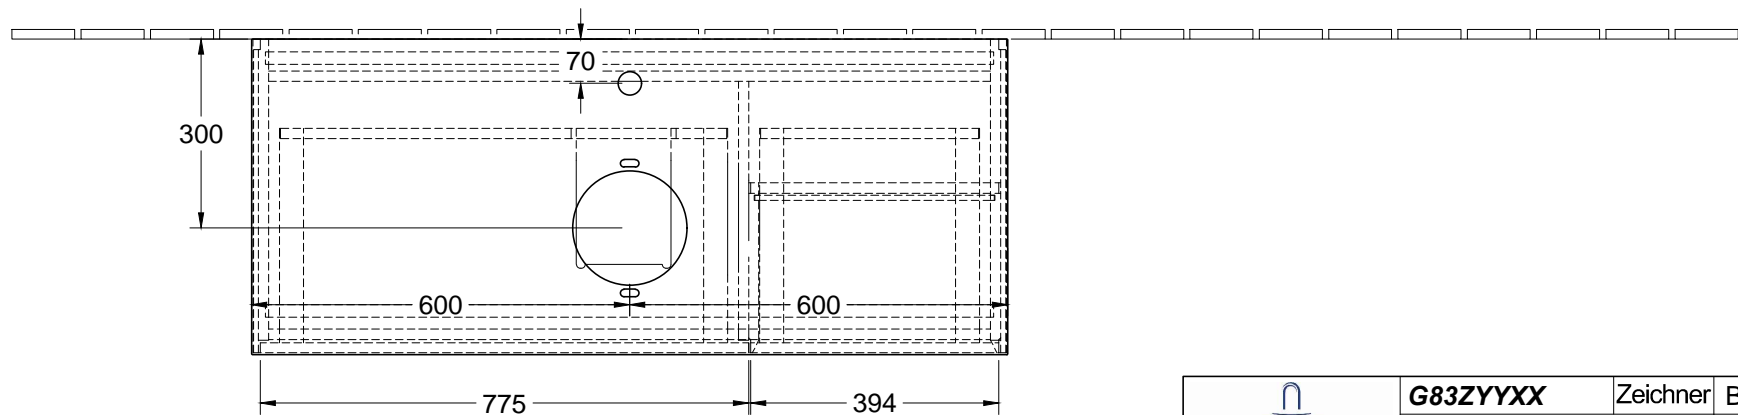


 220 - 240 V loser Netzanschluss (laut VDE 0100 Teil 701)

ACHTUNG: Die Installation und die Anschlüsse müssen nach den gültigen Installationsvorschriften des jeweiligen Landes von einem konzessionierten Fachmann ausgeführt werden

 1748	G83ZYYXX	Zeichner	BRFL	28.02.2019
	WT- Unterschrank	FINION		
	Typenzeichnung	1:12		
Diese Zeichnung ist unser geistiges Eigentum und darf ohne unsere Genehmigung nicht kopiert oder Dritten zugänglich gemacht werden.				